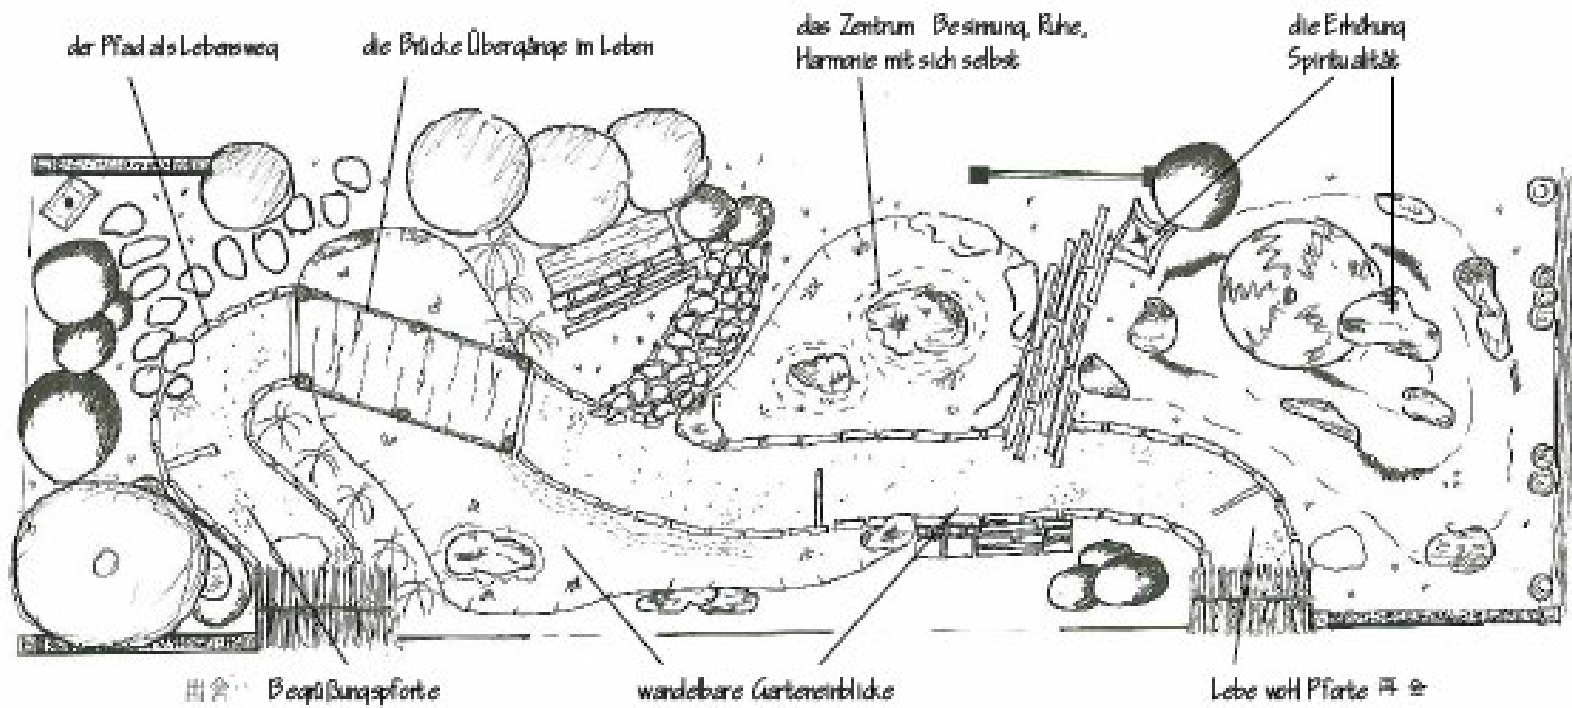

Idee + Entwurf

DI Karin Schauer + DI Brigitta Hemmelmeier-Händel