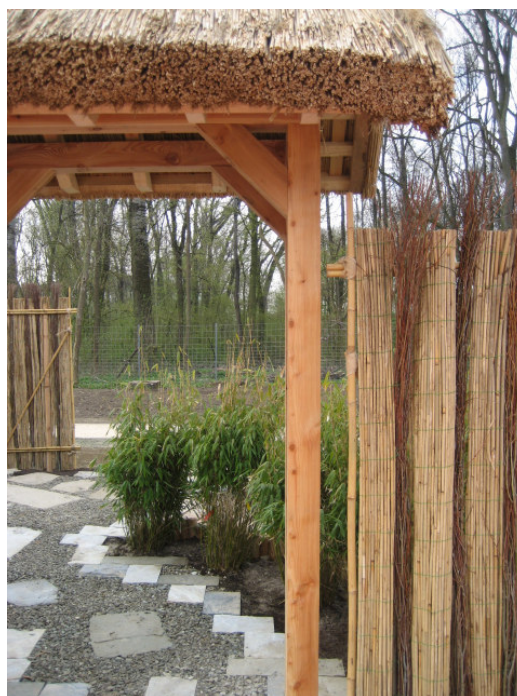

Japanischer Garten

Landesgartenschau Tulln 2008

www. **lebensorte** .at
landschaftsplanung + gartenarchitektur

DI Brigitta Hemmelmeier-Händel
3443 Rappoltenkirchen
Bonnastraße 27

Tel. 0676/5741263
bhh@lebensorte.at

DI Karin Schauer
3003 Gablitz,
Anzengrubergasse 16

Tel. 0664/7849411
schauer@lebensorte.at